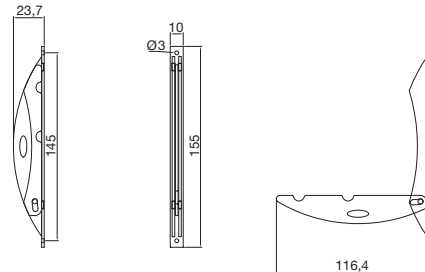

Höhe	Tiefe	Ausladung	Bestell-Nr.	VPE
155 mm	23,7 mm	116,4 mm	2287 0154	1