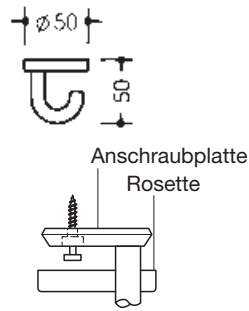

Garderobenhaken

- Befestigung unter der Rosette
- Auch von unten anschraubbar
- Nylon
- VPE = Stück

Ø	Tiefe	Farbe	Bestell-Nr.	VPE
50 mm	50 mm	weiß	5735 1799	1