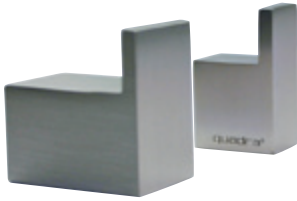

- Sichtbare Befestigung
- Aluminium eloxiert
- VPE = Stück

Höhe	Tiefe	Bestell-Nr.	VPE
175 mm	68 mm	2287 0053	1
78 mm	68 mm	2287 0055	1

Garderoben- / Handtuchhaken

- Sichtbare Befestigung
- Aluminium poliert
- VPE = Stück

Höhe	Tiefe	Bestell-Nr.	VPE
35 mm	30 mm	2287 0182	1
32 mm	22 mm	2287 0183	1

Garderobenhaken

- Sichtbare Befestigung
- Drehbare Haken
- Aluminium poliert
- VPE = Stück

Höhe	Ø	Bestell-Nr.	VPE
59 mm	47 mm	2287 0184	1

Garderobenhaken

- Unsichtbare Befestigung
- Zamak/Edelstahl Finish
- VPE = Stück

Breite	Höhe	Tiefe	Bestell-Nr.	VPE
14 mm	36 mm	22,5 mm	2287 0017	1
22,5 mm	36 mm	36 mm	2287 0025	1

Garderobenhaken

- Unsichtbare Befestigung
- Zamak/Verchromt
- VPE = Stück