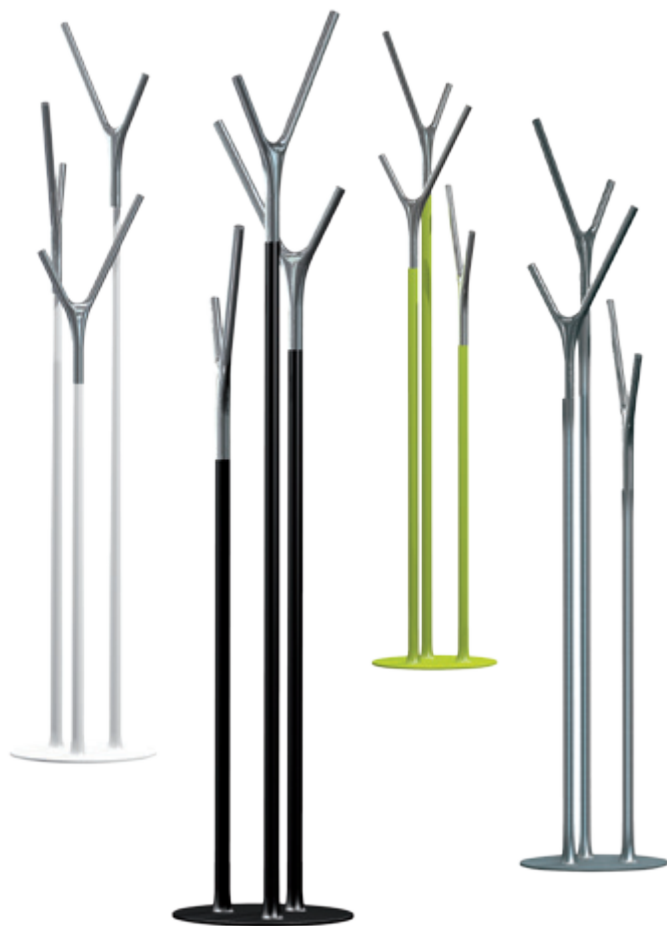

Standgarderobe Wishbone

Das moderne und elegante Garderobensystem ist charismatisch und poetisch in der Erscheinung. Wishbone ist anwendbar im privaten Bereich, als auch in öffentlichen Bereichen. In beiden Fällen erscheint Wishbone geformt und bringt zusätzliche Anreize in moderne Räume.

- Material: Stahl pulverbeschichtet / Edelstahl finish
- Haken: Edelstahl poliert
- Fußteller mit Gummimatte
- VPE = Stück

Höhe	Ø	Oberfläche	Bestell-Nr.	VPE
1750 mm	350 mm	schwarz / Chrom	2287 0030	1
1750 mm	350 mm	weiß / Chrom	2287 0031	1
1750 mm	350 mm	grün / Chrom	2287 0032	1
1750 mm	350 mm	Edelstahl finish / Chrom	2287 0033	1

Garderoben Beistelltisch Wishbone

Passend zum trendigen Design der Standgarderobe Wishbone.

- Material: Stahl pulverbeschichtet
- Fußteller mit Gummimatte
- VPE = Stück