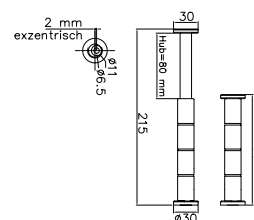

Garderobenhaken Teleskop

- Knopf und Endstopfen 30 x 5 mm
- Ausziehbar bis 215 mm
- Edelstahl matt
- VPE = Stück

Länge	Ø	Bestell-Nr.	VPE
135 mm	20 mm	2287 0159	1