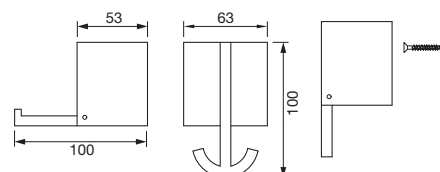

Höhe	Breite	Ausladung	Oberfläche	Bestell-Nr.	VPE
63 mm	63 mm	100 mm	weiß	2287 0175	1
63 mm	63 mm	100 mm	schwarz	2287 0176	1
63 mm	63 mm	100 mm	silber	2287 0177	1