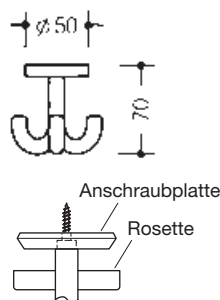

Deckenhaken

- Befestigung unter der Rosette
- Von unten anschraubbar
- Drehbar
- Nylon
- VPE = Stück

Ø	Tiefe	Farbe	Bestell-Nr.	VPE
50 mm	70 mm	weiß	5734 9999	1
50 mm	70 mm	rot	5734 9933	1
50 mm	70 mm	grau	5734 9995	1
50 mm	70 mm	dunkelblau	5734 9950	1
50 mm	70 mm	schwarz	5734 9990	1

Materialfarben

Weitere Farben sind auf Bestellung lieferbar.

13 rapsgelb

24 orange

33 rubinrot

30 bordeauxrot

80 kaffeebraun

53 ultramarinblau

50 stahlblau

74 apfelgrün

98 signalweiß

99 reinweiß

97 lichtgrau

95 felsgrau

92 anthrazitgrau

90 tiefschwarz