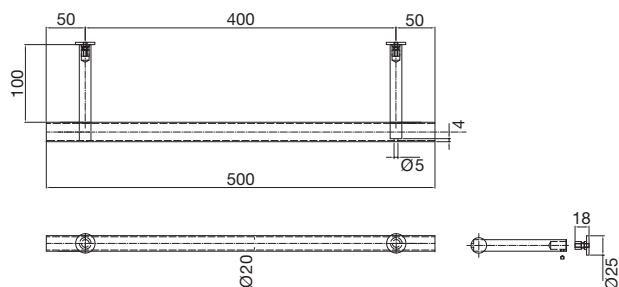

Wandgarderobe für Holz

- Unsichtbare Wandbefestigung
- Mit ausziehbarer Verlängerung, die sich durch leichtes Drücken selbstständig öffnet
- Ø 30 mm
- Genaue Länge bei der Bestellung mit angeben
- Edelstahl matt
- VPE = Stück

Länge	Bestell-Nr.	VPE
bis 1000 mm	2287 0007	1
bis 1200 mm	2287 0008	1
bis 1400 mm	2287 0009	1

Garderobenbügel

- Von unten anschraubbar mit M6 Gewinde
- Ø 20 mm
- Edelstahl matt
- VPE = Stück

Länge	Höhe	Sockel	Bestell-Nr.	VPE
400 mm	125 mm	2	2287 0095	1
Auf Maß:				
bis 400 mm	125 mm	2	2287 0136	1
bis 500 mm	125 mm	2	2287 0137	1
bis 600 mm	125 mm	2	2287 0138	1
bis 700 mm	125 mm	2	2287 0139	1
bis 800 mm	125 mm	2	2287 0140	1
bis 900 mm	125 mm	2	2287 0141	1
bis 1000 mm	125 mm	2	2287 0142	1
bis 1100 mm	125 mm	3	2287 0143	1
bis 1200 mm	125 mm	3	2287 0144	1
bis 1300 mm	125 mm	3	2287 0145	1
bis 1400 mm	125 mm	3	2287 0146	1
bis 1500 mm	125 mm	3	2287 0147	1
bis 1600 mm	125 mm	3	2287 0148	1
bis 1700 mm	125 mm	4	2287 0149	1
bis 1800 mm	125 mm	4	2287 0150	1
bis 1900 mm	125 mm	4	2287 0151	1
bis 2000 mm	125 mm	4	2287 0152	1

Garderobenbügel

- Von unten anschraubbar mit M6 Gewinde
- Ø 20 mm
- Edelstahl matt
- VPE = Stück

Länge	Höhe	Sockel	Bestell-Nr.	VPE
400 mm	125 mm	1	2287 0096	1
Auf Maß:				
bis 400 mm	125 mm	1	2287 0119	1
bis 500 mm	125 mm	1	2287 0120	1
bis 600 mm	125 mm	1	2287 0121	1
bis 700 mm	125 mm	1	2287 0122	1
bis 800 mm	125 mm	1	2287 0123	1
bis 900 mm	125 mm	1	2287 0124	1
bis 1000 mm	125 mm	1	2287 0125	1
bis 1100 mm	125 mm	2	2287 0126	1
bis 1200 mm	125 mm	2	2287 0127	1
bis 1300 mm	125 mm	2	2287 0128	1
bis 1400 mm	125 mm	2	2287 0129	1
bis 1500 mm	125 mm	2	2287 0130	1
bis 1600 mm	125 mm	2	2287 0131	1
bis 1700 mm	125 mm	3	2287 0132	1
bis 1800 mm	125 mm	3	2287 0133	1
bis 1900 mm	125 mm	3	2287 0134	1
bis 2000 mm	125 mm	3	2287 0135	1