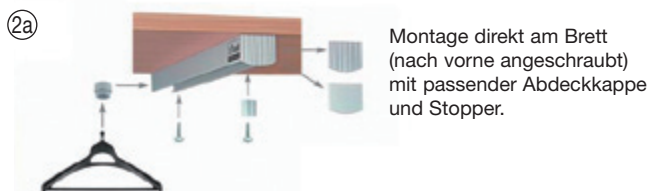

Schiene

Lagerset

Montagevarianten: