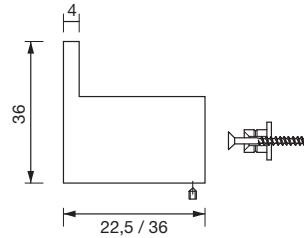

Breite	Höhe	Tiefe	Bestell-Nr.	VPE
14 mm	36 mm	22,5 mm	2287 0017	1
22,5 mm	36 mm	36 mm	2287 0025	1

Garderobenhaken

- Unsichtbare Befestigung
- Zamak/Verchromt
- VPE = Stück