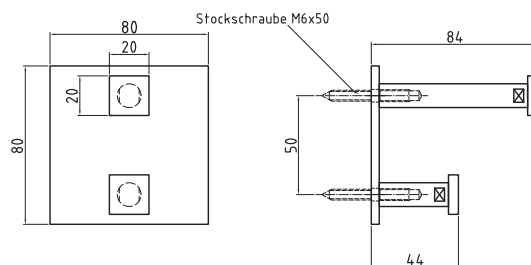

Länge	Bestell-Nr.	VPE
bis 1000 mm	2287 0007	1
bis 1200 mm	2287 0008	1
bis 1400 mm	2287 0009	1

Garderobenbügel

- Von unten anschraubbar mit M6 Gewinde
- Ø 20 mm
- Edelstahl matt
- VPE = Stück

Länge	Höhe	Sockel	Bestell-Nr.	VPE
400 mm	125 mm	2	2287 0095	1
Auf Maß:				
bis 400 mm	125 mm	2	2287 0136	1
bis 500 mm	125 mm	2	2287 0137	1
bis 600 mm	125 mm	2	2287 0138	1
bis 700 mm	125 mm	2	2287 0139	1
bis 800 mm	125 mm	2	2287 0140	1
bis 900 mm	125 mm	2	2287 0141	1
bis 1000 mm	125 mm	2	2287 0142	1
bis 1100 mm	125 mm	3	2287 0143	1
bis 1200 mm	125 mm	3	2287 0144	1
bis 1300 mm	125 mm	3	2287 0145	1
bis 1400 mm	125 mm	3	2287 0146	1
bis 1500 mm	125 mm	3	2287 0147	1
bis 1600 mm	125 mm	3	2287 0148	1
bis 1700 mm	125 mm	4	2287 0149	1
bis 1800 mm	125 mm	4	2287 0150	1
bis 1900 mm	125 mm	4	2287 0151	1
bis 2000 mm	125 mm	4	2287 0152	1

Garderobenhaken Teleskop

- Knopf und Endstopfen 30 x 5 mm
- Ausziehbar bis 215 mm
- Edelstahl matt
- VPE = Stück

Länge	Ø	Bestell-Nr.	VPE
135 mm	20 mm	2287 0159	1

Garderobenhaken

- Befestigung mit Stockschraube M6
- Auch als Tablarträger geeignet
- Edelstahl matt
- VPE = Stück

Länge	Ø	Bestell-Nr.	VPE
120 mm	20 mm	2281 4027	1
170 mm	20 mm	2281 4028	1

Garderobenhaken

- Haken $\varnothing = 12$ mm
- Zur indirekten Befestigung
- Edelstahl matt
- VPE = Stück

Rosette	Hakenlänge	Tiefe	Bestell-Nr.	VPE
80x80 mm	80/40 mm	84 mm	2287 0155	1