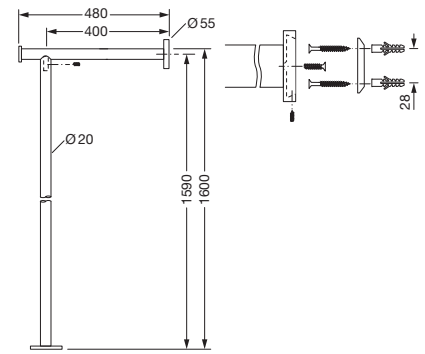

Garderobenbügel

- Von unten anschraubbar mit M6 Gewinde
- Ø 20 mm
- Edelstahl matt
- VPE = Stück

Länge	Höhe	Sockel	Bestell-Nr.	VPE
400 mm	125 mm	1	2287 0096	1
Auf Maß:				
bis 400 mm	125 mm	1	2287 0119	1
bis 500 mm	125 mm	1	2287 0120	1
bis 600 mm	125 mm	1	2287 0121	1
bis 700 mm	125 mm	1	2287 0122	1
bis 800 mm	125 mm	1	2287 0123	1
bis 900 mm	125 mm	1	2287 0124	1
bis 1000 mm	125 mm	1	2287 0125	1
bis 1100 mm	125 mm	2	2287 0126	1
bis 1200 mm	125 mm	2	2287 0127	1
bis 1300 mm	125 mm	2	2287 0128	1
bis 1400 mm	125 mm	2	2287 0129	1
bis 1500 mm	125 mm	2	2287 0130	1
bis 1600 mm	125 mm	2	2287 0131	1
bis 1700 mm	125 mm	3	2287 0132	1
bis 1800 mm	125 mm	3	2287 0133	1
bis 1900 mm	125 mm	3	2287 0134	1
bis 2000 mm	125 mm	3	2287 0135	1

Wandgarderobe

- Wand- und Unterbodenmontage
- Ø 20 mm
- Edelstahl matt
- VPE = Stück

Länge	Höhe/Tiefe	Sockel	Bestell-Nr.	VPE
500 mm	120/310 mm	4	2287 0098	1
Auf Maß:				
bis 800 mm	120/310 mm	4	2287 0099	1
bis 1000 mm	120/310 mm	4	2287 0100	1
bis 1200 mm	120/310 mm	6	2287 0101	1
bis 1400 mm	120/310 mm	6	2287 0102	1
bis 1500 mm	120/310 mm	6	2287 0103	1
bis 1600 mm	120/310 mm	6	2287 0104	1
bis 1700 mm	120/310 mm	8	2287 0105	1
bis 1800 mm	120/310 mm	8	2287 0106	1
bis 1900 mm	120/310 mm	8	2287 0107	1
bis 2000 mm	120/310 mm	8	2287 0108	1

Wandgarderobe

- Wandbefestigung indirekt mittels Rosette $\text{Ø} 55 \times 10 \text{ mm}$
- Bodenbefestigung mit Rosette $\text{Ø} 60 \times 4 \text{ mm}$ zum Verkleben
- Edelstahl matt
- VPE = Stück