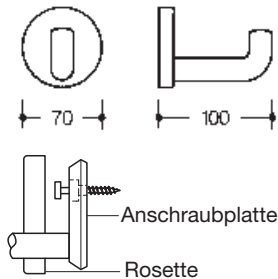

Garderobenhaken

- Befestigung unter der Rosette
- Nylon
- VPE = Stück

Ø	Tiefe	Farbe	Bestell-Nr.	VPE
70 mm	100 mm	weiß	5735 3299	1