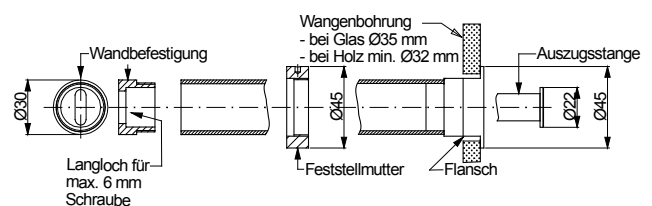

Wandgarderobe für Holz

- Unsichtbare Wandbefestigung
- Mit ausziehbarer Verlängerung, die sich durch leichtes Drücken selbstständig öffnet
- Ø 30 mm
- Genaue Länge bei der Bestellung mit angeben
- Edelstahl matt
- VPE = Stück

Länge	Bestell-Nr.	VPE
bis 1000 mm	2287 0007	1
bis 1200 mm	2287 0008	1
bis 1400 mm	2287 0009	1