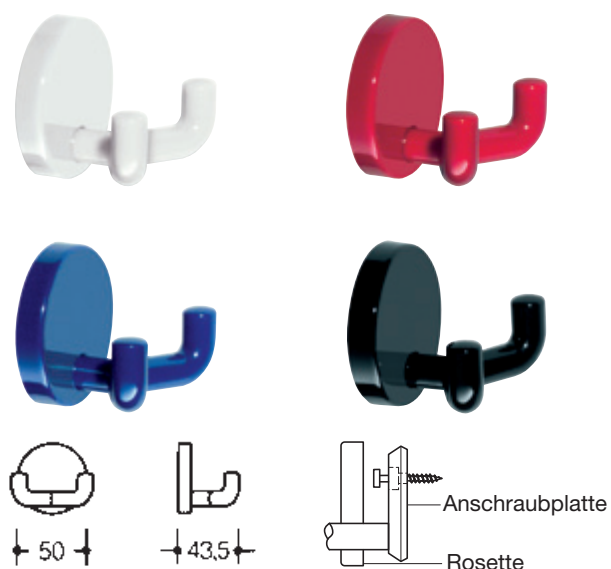

Garderobenhaken

- Sichtbare Befestigung
- Zamak
- VPE = Stück

Höhe	Breite	Oberfläche	Bestell-Nr.	VPE
185 mm	70 mm	vermessingt	2287 0075	1
185 mm	70 mm	bronze antik	2287 0076	1

Garderobenhaken

- Sichtbare Befestigung
- Zamak
- VPE = Stück

Höhe	Breite	Oberfläche	Bestell-Nr.	VPE
75 mm	70 mm	vermessingt	2287 0082	1
75 mm	70 mm	bronze antik	2287 0083	1

Garderobenhaken

- Befestigung unter der Rosette
- Nylon
- VPE = Stück

Ø	Tiefe	Farbe	Bestell-Nr.	VPE
40 mm	30 mm	weiß	5735 0299	1
40 mm	30 mm	rot	5735 0233	1
40 mm	30 mm	dunkelblau	5735 0250	1
40 mm	30 mm	schwarz	5735 0290	1

Garderobenhaken

- Befestigung unter der Rosette
- Nylon
- VPE = Stück

Höhe	Länge	Tiefe	Farbe	Bestell-Nr.	VPE
90 mm	165 mm	87 mm	weiß	2287 0090	1
90 mm	165 mm	87 mm	schwarz	2287 0091	1

Garderobenhaken

- Befestigung unter der Rosette
- Nylon
- VPE = Stück

Ø	Tiefe	Farbe	Bestell-Nr.	VPE
50 mm	45 mm	weiß	5735 1199	1
50 mm	45 mm	rot	5735 1133	1
50 mm	45 mm	dunkelblau	5735 1150	1
50 mm	45 mm	schwarz	5735 1190	1

Garderobenhaken

- Befestigung unter der Rosette
- Nylon
- VPE = Stück