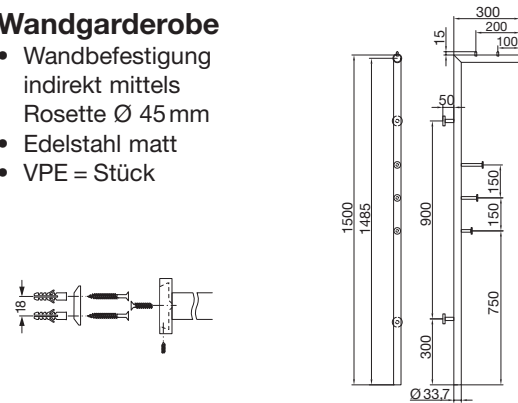

Länge	Bestell-Nr.	VPE
bis 1000 mm	2287 0007	1
bis 1200 mm	2287 0008	1
bis 1400 mm	2287 0009	1

Garderobenbügel

- Von unten anschraubbar mit M6 Gewinde
- Ø 20 mm
- Edelstahl matt
- VPE = Stück

Länge	Höhe	Sockel	Bestell-Nr.	VPE
400 mm	125 mm	2	2287 0095	1
Auf Maß:				
bis 400 mm	125 mm	2	2287 0136	1
bis 500 mm	125 mm	2	2287 0137	1
bis 600 mm	125 mm	2	2287 0138	1
bis 700 mm	125 mm	2	2287 0139	1
bis 800 mm	125 mm	2	2287 0140	1
bis 900 mm	125 mm	2	2287 0141	1
bis 1000 mm	125 mm	2	2287 0142	1
bis 1100 mm	125 mm	3	2287 0143	1
bis 1200 mm	125 mm	3	2287 0144	1
bis 1300 mm	125 mm	3	2287 0145	1
bis 1400 mm	125 mm	3	2287 0146	1
bis 1500 mm	125 mm	3	2287 0147	1
bis 1600 mm	125 mm	3	2287 0148	1
bis 1700 mm	125 mm	4	2287 0149	1
bis 1800 mm	125 mm	4	2287 0150	1
bis 1900 mm	125 mm	4	2287 0151	1
bis 2000 mm	125 mm	4	2287 0152	1

Wandgarderobe

- Wandbefestigung indirekt mittels Rosette $\text{Ø} 55 \times 10 \text{ mm}$
- Bodenbefestigung mit Rosette $\text{Ø} 60 \times 4 \text{ mm}$ zum Verkleben
- Edelstahl matt
- VPE = Stück

Höhe	Tiefe	Bestell-Nr.	VPE
1600 mm	480 mm	2287 0168	1

Wandgarderobe

- Wandbefestigung indirekt mittels Rosette $\text{Ø} 45 \text{ mm}$
- Edelstahl matt
- VPE = Stück

Höhe	Bohrabstand	Bestell-Nr.	VPE
1500 mm	900 mm	2287 0169	1

Wandgarderobe

- Unsichtbare Befestigung
- Halter $\text{Ø} 20 \text{ mm}$
- Edelstahl matt
- VPE = Stück

Breite	Tiefe	Bestell-Nr.	VPE
940 mm	280 mm	2287 0165	1

Wandgarderobe

- Unsichtbare Befestigung
- Edelstahl matt
- VPE = Stück