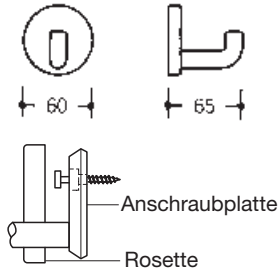

Garderobenhaken

- Befestigung unter der Rosette
- Nylon
- VPE = Stück

Ø	Tiefe	Farbe	Bestell-Nr.	VPE
60 mm	65 mm	weiß	5735 2099	1