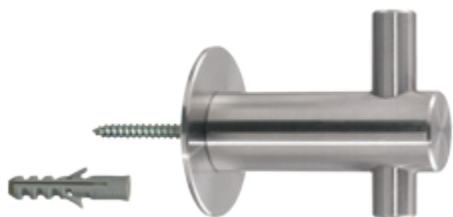

Länge	Bestell-Nr.	VPE
bis 1000 mm	2287 0007	1
bis 1200 mm	2287 0008	1
bis 1400 mm	2287 0009	1

Garderobenbügel

- Von unten anschraubbar mit M6 Gewinde
- Ø 20 mm
- Edelstahl matt
- VPE = Stück

Länge	Höhe	Sockel	Bestell-Nr.	VPE
400 mm	125 mm	2	2287 0095	1
Auf Maß:				
bis 400 mm	125 mm	2	2287 0136	1
bis 500 mm	125 mm	2	2287 0137	1
bis 600 mm	125 mm	2	2287 0138	1
bis 700 mm	125 mm	2	2287 0139	1
bis 800 mm	125 mm	2	2287 0140	1
bis 900 mm	125 mm	2	2287 0141	1
bis 1000 mm	125 mm	2	2287 0142	1
bis 1100 mm	125 mm	3	2287 0143	1
bis 1200 mm	125 mm	3	2287 0144	1
bis 1300 mm	125 mm	3	2287 0145	1
bis 1400 mm	125 mm	3	2287 0146	1
bis 1500 mm	125 mm	3	2287 0147	1
bis 1600 mm	125 mm	3	2287 0148	1
bis 1700 mm	125 mm	4	2287 0149	1
bis 1800 mm	125 mm	4	2287 0150	1
bis 1900 mm	125 mm	4	2287 0151	1
bis 2000 mm	125 mm	4	2287 0152	1

Garderobenhaken

- Befestigung mit Stockschraube M8
- Edelstahl matt
- VPE = Stück

Länge	Ø	Bestell-Nr.	VPE
65 mm	28 mm	2287 0000	1

Garderobenhaken

- Befestigung mit Stockschraube M8
- Edelstahl matt
- VPE = Stück

Länge	Ø	Bestell-Nr.	VPE
65 mm	25 mm	2287 0001	1

Garderobenhaken

- Sichtbare Befestigung
- Rosette 30 x 30 mm
- Edelstahl matt
- VPE = Stück

Tiefe	Ø	Bestell-Nr.	VPE
27 mm	10 mm	2287 0064	1

Garderobenhaken

- Gedrehte Unterlegscheibe für eine schönere Oberflächen-Optik
- Befestigung mit Stockschraube M6
- Edelstahl matt
- VPE = Stück

Länge	Ø	Bestell-Nr.	VPE
25 mm	10 mm	2280 8500	1

Garderobenhaken

- Gedrehte Unterlegscheibe für eine schönere Oberflächen-Optik
- Befestigung mit Stockschraube M6
- Edelstahl matt
- VPE = Stück

Länge	Ø	Bestell-Nr.	VPE
40 mm	15 mm	2280 9100	1