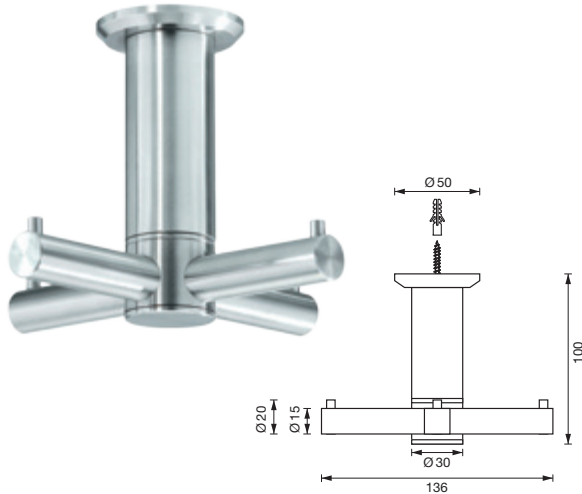

Garderobenhaken

- Verdeckte Befestigung
- Edelstahl matt
- VPE = Stück

Höhe	Tiefe	Bestell-Nr.	VPE
168 mm	18 mm	2287 0056	1
72 mm	18 mm	2287 0060	1

Garderobenhaken

- Verdeckte Befestigung
- Edelstahl matt
- VPE = Stück

Höhe	Tiefe	Bestell-Nr.	VPE
175 mm	49 mm	2287 0057	1
93 mm	49 mm	2287 0061	1

Garderobenhaken

- Sichtbare Befestigung
- Edelstahl matt
- VPE = Stück

Höhe	Tiefe	Bestell-Nr.	VPE
150 mm	20 mm	2287 0058	1
80 mm	20 mm	2287 0062	1

Garderobenhaken

- Sichtbare Befestigung
- Edelstahl matt
- VPE = Stück

Höhe	Tiefe	Bestell-Nr.	VPE
190 mm	57 mm	2287 0059	1
90 mm	50 mm	2287 0063	1

Deckenhaken

- Befestigung mit Stockschraube M8
- Mit 4 drehbaren Haken
- Edelstahl matt
- VPE = Stück

Breite	Höhe	Bestell-Nr.	VPE
136 mm	100 mm	2287 0003	1

Deckenhaken

- Verdeckte Befestigung
- Mit 3 drehbaren Haken
- Rosette Ø 60 mm
- Edelstahl matt
- VPE = Stück

Breite	Höhe	Bestell-Nr.	VPE
77 mm	62 mm	2287 0160	1