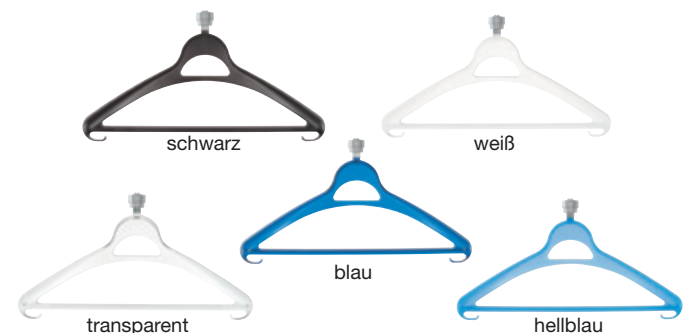

Weitere Kleiderbügel auf Anfrage!