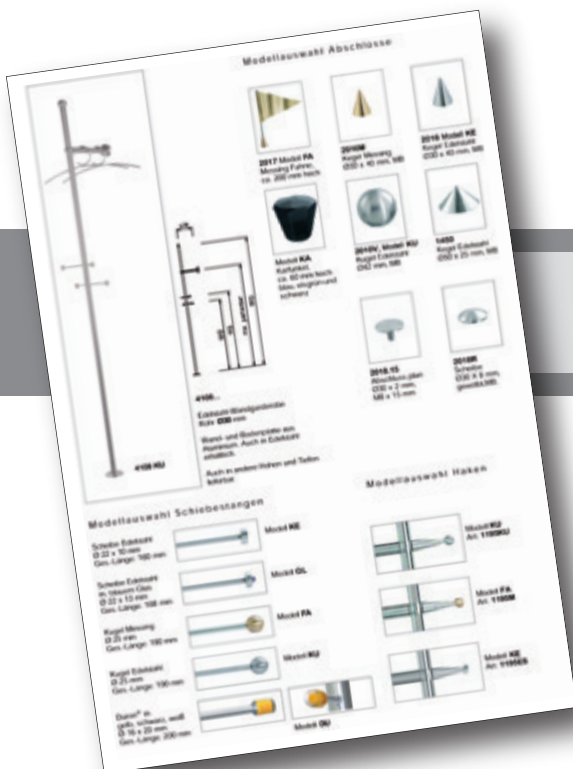

Höhe	Tiefe	Bestell-Nr.	VPE
35 mm	30 mm	2287 0182	1
32 mm	22 mm	2287 0183	1

Garderobenhaken

- Sichtbare Befestigung
- Drehbare Haken
- Aluminium poliert
- VPE = Stück

Höhe	Ø	Bestell-Nr.	VPE
59 mm	47 mm	2287 0184	1

Garderobenhaken

- Unsichtbare Befestigung
- Zamak/Edelstahl Finish
- VPE = Stück

Breite	Höhe	Tiefe	Bestell-Nr.	VPE
14 mm	36 mm	22,5 mm	2287 0017	1
22,5 mm	36 mm	36 mm	2287 0025	1

Garderobenhaken

- Unsichtbare Befestigung
- Zamak/Verchromt
- VPE = Stück

Breite	Höhe	Tiefe	Bestell-Nr.	VPE
14 mm	36 mm	22,5 mm	2287 0018	1
22,5 mm	36 mm	36 mm	2287 0026	1

**Wir fertigen für Sie
Garderoben nach Maß!**

**Perfekt für Sie
konfektioniert!**

Garderobenhaken

- Sichtbare Befestigung
- Zamak
- VPE = Stück

Höhe	Breite	Oberfläche	Bestell-Nr.	VPE
127 mm	125 mm	Edelstahl finish	2287 0073	1
127 mm	125 mm	verchromt	2287 0074	1

Garderobenhaken

- Sichtbare Befestigung
- Zamak
- VPE = Stück

Höhe	Breite	Oberfläche	Bestell-Nr.	VPE
45 mm	58 mm	Edelstahl finish	2287 0080	1
45 mm	58 mm	verchromt	2287 0081	1