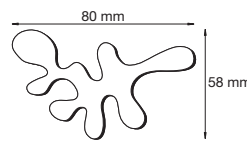

Höhe	Länge	Tiefe	Oberfläche	Bestell-Nr.	VPE
58 mm	80 mm	23 mm	schwarz	2287 0011	1
58 mm	80 mm	23 mm	weiß	2287 0012	1
58 mm	80 mm	23 mm	grün	2287 0013	1
58 mm	80 mm	23 mm	Edelstahl poliert	2287 0014	1
58 mm	80 mm	23 mm	Edelstahl gebürstet	2287 0015	1
58 mm	80 mm	23 mm	dunkel-grau	2287 0016	1

Wandgarderobe Camouflage

- Verdeckte Befestigung
- Material: Stahl pulverbeschichtet / Edelstahl
- VPE = Stück