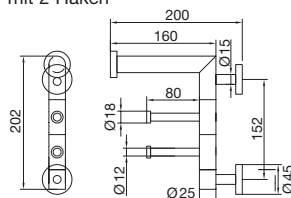

Wandgarderobe

- Wandbefestigung indirekt mittels Rosette Ø 45 x 10 mm
- Drehbare Haken
- Hakenlänge 80 mm
- Edelstahl matt
- VPE = Stück

Höhe	BA	Haken	Bestell-Nr.	VPE
200 mm	153 mm	2 Haken	2287 0166	1
250 mm	205 mm	3 Haken	2287 0167	1

mit 2 Haken