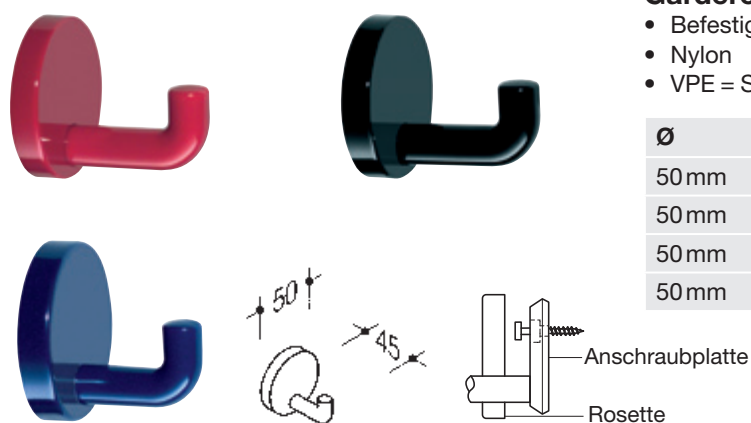

Garderobenhaken

- Sichtbare Befestigung
- Zamak
- VPE = Stück

Höhe	Breite	Oberfläche	Bestell-Nr.	VPE
185 mm	70 mm	vermessingt	2287 0075	1
185 mm	70 mm	bronze antik	2287 0076	1

Garderobenhaken

- Sichtbare Befestigung
- Zamak
- VPE = Stück

Höhe	Breite	Oberfläche	Bestell-Nr.	VPE
75 mm	70 mm	vermessingt	2287 0082	1
75 mm	70 mm	bronze antik	2287 0083	1

Garderobenhaken

- Befestigung unter der Rosette
- Nylon
- VPE = Stück

Ø	Tiefe	Farbe	Bestell-Nr.	VPE
40 mm	30 mm	weiß	5735 0299	1
40 mm	30 mm	rot	5735 0233	1
40 mm	30 mm	dunkelblau	5735 0250	1
40 mm	30 mm	schwarz	5735 0290	1

Garderobenhaken

- Befestigung unter der Rosette
- Nylon
- VPE = Stück

Höhe	Länge	Tiefe	Farbe	Bestell-Nr.	VPE
90 mm	165 mm	87 mm	weiß	2287 0090	1
90 mm	165 mm	87 mm	schwarz	2287 0091	1

Garderobenhaken

- Befestigung unter der Rosette
- Nylon
- VPE = Stück