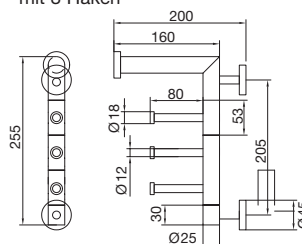

Wandgarderobe

- Wandbefestigung indirekt mittels Rosette Ø 45 x 10 mm
- Drehbare Haken
- Hakenlänge 80 mm
- Edelstahl matt
- VPE = Stück

Höhe	BA	Haken	Bestell-Nr.	VPE
200 mm	153 mm	2 Haken	2287 0166	1
250 mm	205 mm	3 Haken	2287 0167	1

mit 3 Haken

Garderobenhaken

- Knopf und Endstopfen 30 x 5 mm
- Edelstahl matt
- VPE = Stück

Hakenlänge	Ø	Bestell-Nr.	VPE
70 mm	20 mm	2287 0157	1
100 mm	20 mm	2287 0158	1

Garderobenhaken Teleskop

- Knopf und Endstopfen 30 x 5 mm
- Ausziehbar bis 215 mm
- Edelstahl matt
- VPE = Stück

Länge	Ø	Bestell-Nr.	VPE
135 mm	20 mm	2287 0159	1

Garderobenhaken

- Befestigung mit Stockschraube M6
- Auch als Tablarträger geeignet
- Edelstahl matt
- VPE = Stück

Länge	Ø	Bestell-Nr.	VPE
120 mm	20 mm	2281 4027	1
170 mm	20 mm	2281 4028	1