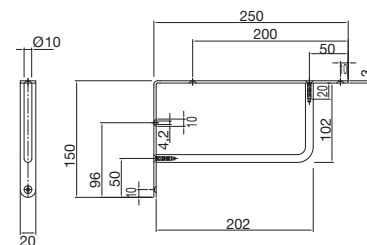

Wandgarderobe

- Sichtbare Befestigung
- Edelstahl matt
- VPE = Stück

Höhe	Tiefe	Bestell-Nr.	VPE
150 mm	250 mm	2287 0163	1