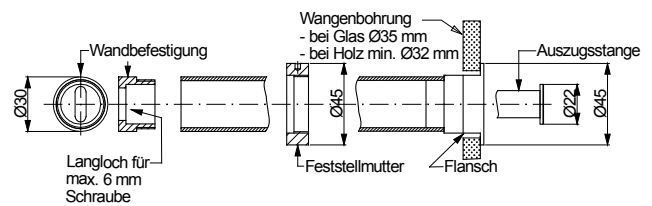

Nummernverzeichnis 2.2.29

Bildverzeichnis 2.2.30 – 2.2.31

Wandgarderobe für Glas

- Unsichtbare Wandbefestigung
- Mit ausziehbarer Verlängerung, die sich durch leichtes Drücken selbstständig öffnet
- Ø 30 mm
- Genaue Länge bei der Bestellung mit angeben
- Edelstahl matt
- VPE = Stück

Länge	Bestell-Nr.	VPE
bis 1000 mm	2287 0004	1
bis 1200 mm	2287 0005	1
bis 1400 mm	2287 0006	1

Klemhalterung für Glasscheiben

- Für Glasstärke 8 – 10 mm
- Edelstahl matt
- VPE = Stück

Ø	Bestell-Nr.	VPE
30 x 60 mm	2287 0010	1