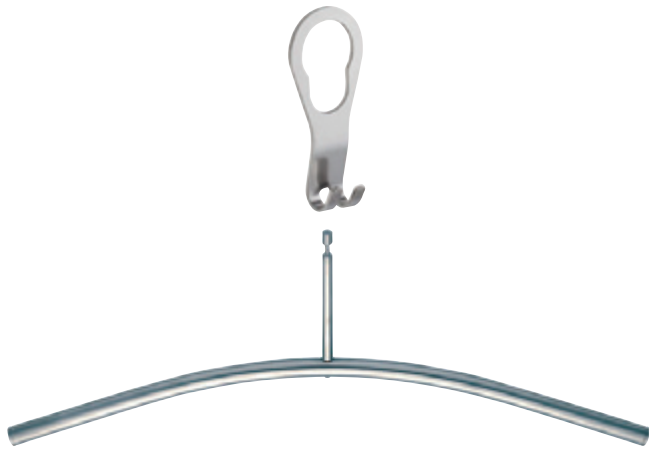

Höhe	Länge	Ø	Bestell-Nr.	VPE
160 mm	480 mm	10 mm	2281 2100	1

Kleiderbügel

- Mit drehbarem Haken
- Edelstahl matt
- VPE = Stück

Höhe	Länge	Ø	Bestell-Nr.	VPE
150 mm	470 mm	12 mm	2287 0048	1

Kleiderbügel

- Mit drehbarem Haken
- Edelstahl matt
- VPE = Stück

Höhe	Länge	Ø	Bestell-Nr.	VPE
217 mm	445 mm	15 mm	2287 0065	1

Kleiderbügel

- Mit festem Haken
- Edelstahl matt
- VPE = Stück

Höhe	Länge	Ø	Bestell-Nr.	VPE
180 mm	475 mm	16 mm	2287 0046	1

Kleiderbügel

- Mit festem Haken
- Flachmaterial
- Edelstahl matt
- VPE = Stück

Höhe	Länge	Breite	Bestell-Nr.	VPE
180 mm	460 mm	25 mm	2287 0047	1

Kleiderbügellasche und Kleiderbügel

Kleiderbügellasche:

- Zum Einhängen in Schrankrohr
- Ovalrohr: 30 x 15 mm
- Rundrohr Ø: 20 mm
- Edelstahl matt
- VPE = Stück