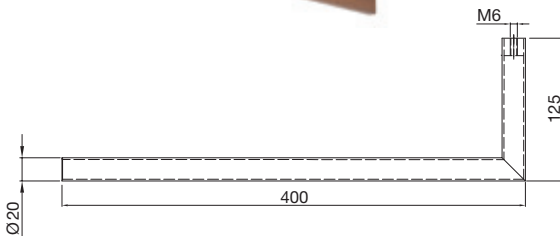

Wandgarderobe für Holz

- Unsichtbare Wandbefestigung
- Mit ausziehbarer Verlängerung, die sich durch leichtes Drücken selbstständig öffnet
- Ø 30 mm
- Genaue Länge bei der Bestellung mit angeben
- Edelstahl matt
- VPE = Stück

Länge	Bestell-Nr.	VPE
bis 1000 mm	2287 0007	1
bis 1200 mm	2287 0008	1
bis 1400 mm	2287 0009	1

Garderobenbügel

- Von unten anschraubbar mit M6 Gewinde
- Ø 20 mm
- Edelstahl matt
- VPE = Stück

Länge	Höhe	Sockel	Bestell-Nr.	VPE
400 mm	125 mm	2	2287 0095	1
Auf Maß:				
bis 400 mm	125 mm	2	2287 0136	1
bis 500 mm	125 mm	2	2287 0137	1
bis 600 mm	125 mm	2	2287 0138	1
bis 700 mm	125 mm	2	2287 0139	1
bis 800 mm	125 mm	2	2287 0140	1
bis 900 mm	125 mm	2	2287 0141	1
bis 1000 mm	125 mm	2	2287 0142	1
bis 1100 mm	125 mm	3	2287 0143	1
bis 1200 mm	125 mm	3	2287 0144	1
bis 1300 mm	125 mm	3	2287 0145	1
bis 1400 mm	125 mm	3	2287 0146	1
bis 1500 mm	125 mm	3	2287 0147	1
bis 1600 mm	125 mm	3	2287 0148	1
bis 1700 mm	125 mm	4	2287 0149	1
bis 1800 mm	125 mm	4	2287 0150	1
bis 1900 mm	125 mm	4	2287 0151	1
bis 2000 mm	125 mm	4	2287 0152	1

Garderobenbügel

- Von unten anschraubbar mit M6 Gewinde
- Ø 20 mm
- Edelstahl matt
- VPE = Stück

Länge	Höhe	Sockel	Bestell-Nr.	VPE
400 mm	125 mm	1	2287 0096	1
Auf Maß:				
bis 400 mm	125 mm	1	2287 0119	1
bis 500 mm	125 mm	1	2287 0120	1
bis 600 mm	125 mm	1	2287 0121	1
bis 700 mm	125 mm	1	2287 0122	1
bis 800 mm	125 mm	1	2287 0123	1
bis 900 mm	125 mm	1	2287 0124	1
bis 1000 mm	125 mm	1	2287 0125	1
bis 1100 mm	125 mm	2	2287 0126	1
bis 1200 mm	125 mm	2	2287 0127	1
bis 1300 mm	125 mm	2	2287 0128	1
bis 1400 mm	125 mm	2	2287 0129	1
bis 1500 mm	125 mm	2	2287 0130	1
bis 1600 mm	125 mm	2	2287 0131	1
bis 1700 mm	125 mm	3	2287 0132	1
bis 1800 mm	125 mm	3	2287 0133	1
bis 1900 mm	125 mm	3	2287 0134	1
bis 2000 mm	125 mm	3	2287 0135	1