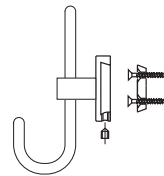

- Verdeckte Befestigung Ø 45 mm
- Edelstahl matt
- VPE = Stück

Höhe	Tiefe	Bestell-Nr.	VPE
53 mm	54 mm	2287 0050	1

Garderobenhaken

- Verdeckte Befestigung Ø 45 mm
- Edelstahl matt
- VPE = Stück

Höhe	Tiefe	Bestell-Nr.	VPE
98 mm	68 mm	2287 0049	1
218 mm	68 mm	2287 0051	1

Garderobenhaken

- Verdeckte Befestigung
- Edelstahl matt
- VPE = Stück

Höhe	Tiefe	Bestell-Nr.	VPE
168 mm	18 mm	2287 0056	1
72 mm	18 mm	2287 0060	1

Garderobenhaken

- Verdeckte Befestigung
- Edelstahl matt
- VPE = Stück

Höhe	Tiefe	Bestell-Nr.	VPE
175 mm	49 mm	2287 0057	1
93 mm	49 mm	2287 0061	1

Garderobenhaken

- Sichtbare Befestigung
- Edelstahl matt
- VPE = Stück

Höhe	Tiefe	Bestell-Nr.	VPE
150 mm	20 mm	2287 0058	1
80 mm	20 mm	2287 0062	1