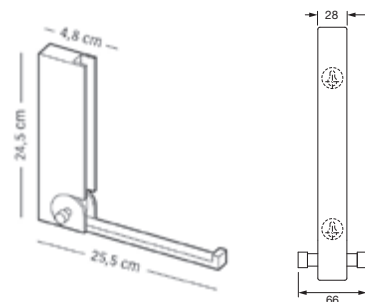

Länge	Bestell-Nr.	VPE
bis 1000 mm	2287 0007	1
bis 1200 mm	2287 0008	1
bis 1400 mm	2287 0009	1

Garderobenbügel

- Von unten anschraubbar mit M6 Gewinde
- Ø 20 mm
- Edelstahl matt
- VPE = Stück

Länge	Höhe	Sockel	Bestell-Nr.	VPE
400 mm	125 mm	2	2287 0095	1
Auf Maß:				
bis 400 mm	125 mm	2	2287 0136	1
bis 500 mm	125 mm	2	2287 0137	1
bis 600 mm	125 mm	2	2287 0138	1
bis 700 mm	125 mm	2	2287 0139	1
bis 800 mm	125 mm	2	2287 0140	1
bis 900 mm	125 mm	2	2287 0141	1
bis 1000 mm	125 mm	2	2287 0142	1
bis 1100 mm	125 mm	3	2287 0143	1
bis 1200 mm	125 mm	3	2287 0144	1
bis 1300 mm	125 mm	3	2287 0145	1
bis 1400 mm	125 mm	3	2287 0146	1
bis 1500 mm	125 mm	3	2287 0147	1
bis 1600 mm	125 mm	3	2287 0148	1
bis 1700 mm	125 mm	4	2287 0149	1
bis 1800 mm	125 mm	4	2287 0150	1
bis 1900 mm	125 mm	4	2287 0151	1
bis 2000 mm	125 mm	4	2287 0152	1

Garderobenbügel

- Von unten anschraubbar mit M6 Gewinde
- Ø 20 mm
- Edelstahl matt
- VPE = Stück

Länge	Höhe	Sockel	Bestell-Nr.	VPE
400 mm	125 mm	1	2287 0096	1
Auf Maß:				
bis 400 mm	125 mm	1	2287 0119	1
bis 500 mm	125 mm	1	2287 0120	1
bis 600 mm	125 mm	1	2287 0121	1
bis 700 mm	125 mm	1	2287 0122	1
bis 800 mm	125 mm	1	2287 0123	1
bis 900 mm	125 mm	1	2287 0124	1
bis 1000 mm	125 mm	1	2287 0125	1
bis 1100 mm	125 mm	2	2287 0126	1
bis 1200 mm	125 mm	2	2287 0127	1
bis 1300 mm	125 mm	2	2287 0128	1
bis 1400 mm	125 mm	2	2287 0129	1
bis 1500 mm	125 mm	2	2287 0130	1
bis 1600 mm	125 mm	2	2287 0131	1
bis 1700 mm	125 mm	3	2287 0132	1
bis 1800 mm	125 mm	3	2287 0133	1
bis 1900 mm	125 mm	3	2287 0134	1
bis 2000 mm	125 mm	3	2287 0135	1

Höhe	Tiefe	Ausladung	Bestell-Nr.	VPE
155 mm	23,7 mm	116,4 mm	2287 0154	1

Garderobenklapphaken

- Zum Aufklappen
- Aluminium poliert/Massivholz
- VPE = Stück

Höhe	Tiefe	Ausladung	Oberfläche	Bestell-Nr.	VPE
245 mm	48 mm	255 mm	weiß	2287 0172	1
245 mm	48 mm	255 mm	schwarz	2287 0173	1
245 mm	48 mm	255 mm	silber	2287 0174	1