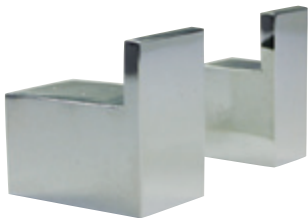

Höhe	Tiefe	Bestell-Nr.	VPE
35 mm	30 mm	2287 0182	1
32 mm	22 mm	2287 0183	1

Garderobenhaken

- Sichtbare Befestigung
- Drehbare Haken
- Aluminium poliert
- VPE = Stück

Höhe	Ø	Bestell-Nr.	VPE
59 mm	47 mm	2287 0184	1

Garderobenhaken

- Unsichtbare Befestigung
- Zamak/Edelstahl Finish
- VPE = Stück

Breite	Höhe	Tiefe	Bestell-Nr.	VPE
14 mm	36 mm	22,5 mm	2287 0017	1
22,5 mm	36 mm	36 mm	2287 0025	1

Garderobenhaken

- Unsichtbare Befestigung
- Zamak/Verchromt
- VPE = Stück

Breite	Höhe	Tiefe	Bestell-Nr.	VPE
14 mm	36 mm	22,5 mm	2287 0018	1
22,5 mm	36 mm	36 mm	2287 0026	1

**Wir fertigen für Sie
Garderoben nach Maß!**

**Perfekt für Sie
konfektioniert!**

Garderobenhaken

- Sichtbare Befestigung
- Zamak
- VPE = Stück