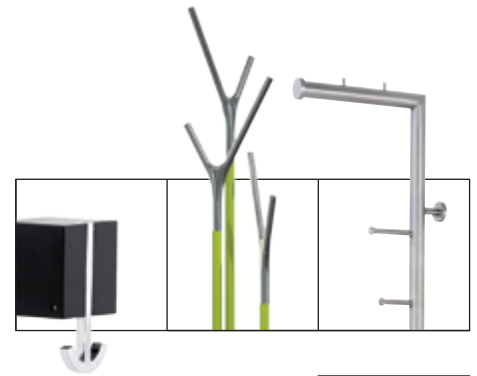

Inhalt Seite

Garderoben

Edelstahl 2.2.4 – 2.2.7

Materialmix 2.2.8 – 2.2.11