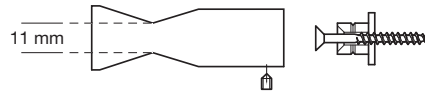

Garderobenbügel

- Von unten anschraubbar mit M6 Gewinde
- Ø 20 mm
- Edelstahl matt
- VPE = Stück

Länge	Höhe	Sockel	Bestell-Nr.	VPE
400 mm	125 mm	1	2287 0096	1
Auf Maß:				
bis 400 mm	125 mm	1	2287 0119	1
bis 500 mm	125 mm	1	2287 0120	1
bis 600 mm	125 mm	1	2287 0121	1
bis 700 mm	125 mm	1	2287 0122	1
bis 800 mm	125 mm	1	2287 0123	1
bis 900 mm	125 mm	1	2287 0124	1
bis 1000 mm	125 mm	1	2287 0125	1
bis 1100 mm	125 mm	2	2287 0126	1
bis 1200 mm	125 mm	2	2287 0127	1
bis 1300 mm	125 mm	2	2287 0128	1
bis 1400 mm	125 mm	2	2287 0129	1
bis 1500 mm	125 mm	2	2287 0130	1
bis 1600 mm	125 mm	2	2287 0131	1
bis 1700 mm	125 mm	3	2287 0132	1
bis 1800 mm	125 mm	3	2287 0133	1
bis 1900 mm	125 mm	3	2287 0134	1
bis 2000 mm	125 mm	3	2287 0135	1

- Verdeckte Befestigung
- Edelstahl matt
- VPE = Stück

Tiefe	Ø	Bestell-Nr.	VPE
40 mm	14 mm	2287 0093	1

Garderobenhaken

- Verdeckte Befestigung
- Edelstahl matt
- VPE = Stück

Tiefe	Ø	Bestell-Nr.	VPE
35 mm	16 mm	2287 0094	1