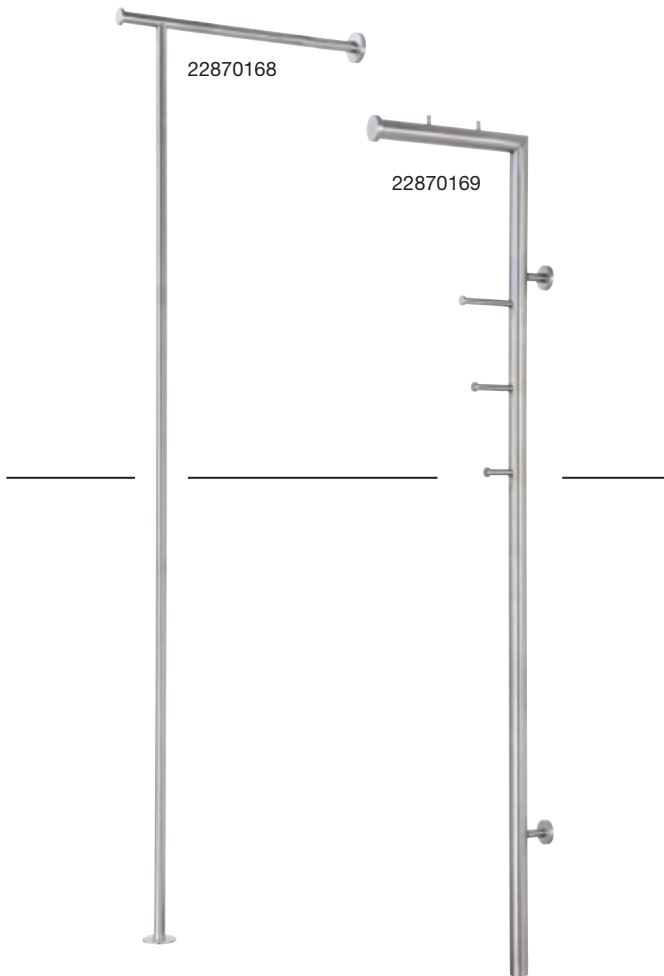

Wandgarderobe für Holz

- Unsichtbare Wandbefestigung
- Mit ausziehbarer Verlängerung, die sich durch leichtes Drücken selbstständig öffnet
- Ø 30 mm
- Genaue Länge bei der Bestellung mit angeben
- Edelstahl matt
- VPE = Stück

Garderobenbügel

- Von unten anschraubbar mit M6 Gewinde
- Ø 20 mm
- Edelstahl matt
- VPE = Stück

Länge	Höhe	Sockel	Bestell-Nr.	VPE
400 mm	125 mm	1	2287 0096	1
Auf Maß:				
bis 400 mm	125 mm	1	2287 0119	1
bis 500 mm	125 mm	1	2287 0120	1
bis 600 mm	125 mm	1	2287 0121	1
bis 700 mm	125 mm	1	2287 0122	1
bis 800 mm	125 mm	1	2287 0123	1
bis 900 mm	125 mm	1	2287 0124	1
bis 1000 mm	125 mm	1	2287 0125	1
bis 1100 mm	125 mm	2	2287 0126	1
bis 1200 mm	125 mm	2	2287 0127	1
bis 1300 mm	125 mm	2	2287 0128	1
bis 1400 mm	125 mm	2	2287 0129	1
bis 1500 mm	125 mm	2	2287 0130	1
bis 1600 mm	125 mm	2	2287 0131	1
bis 1700 mm	125 mm	3	2287 0132	1
bis 1800 mm	125 mm	3	2287 0133	1
bis 1900 mm	125 mm	3	2287 0134	1
bis 2000 mm	125 mm	3	2287 0135	1

Wandgarderobe

- Wand- oder Unterbodenmontage
- Ø 20 mm
- Edelstahl matt
- VPE = Stück

Länge	Höhe	Sockel	Bestell-Nr.	VPE
500 mm	120 mm	2	2287 0097	1
Auf Maß:				
bis 800 mm	120 mm	2	2287 0109	1
bis 1000 mm	120 mm	2	2287 0110	1
bis 1200 mm	120 mm	3	2287 0111	1
bis 1400 mm	120 mm	3	2287 0112	1
bis 1500 mm	120 mm	3	2287 0113	1
bis 1600 mm	120 mm	3	2287 0114	1
bis 1700 mm	120 mm	4	2287 0115	1
bis 1800 mm	120 mm	4	2287 0116	1
bis 1900 mm	120 mm	4	2287 0117	1
bis 2000 mm	120 mm	4	2287 0118	1

Wandgarderobe

- Wandbefestigung indirekt mittels Rosette $\text{Ø} 55 \times 10 \text{ mm}$
- Bodenbefestigung mit Rosette $\text{Ø} 60 \times 4 \text{ mm}$ zum Verkleben
- Edelstahl matt
- VPE = Stück