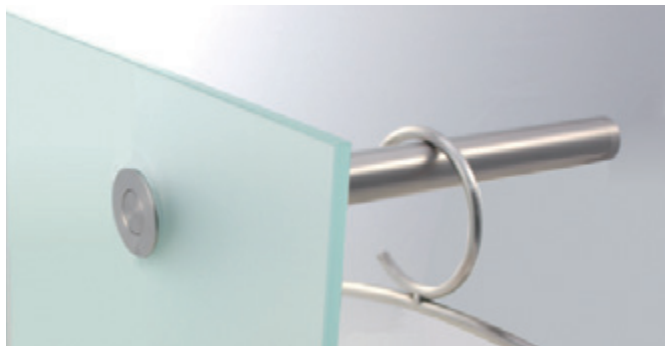

Edelstahl 2.2.12 – 2.2.13

Garderobenhaken

Edelstahl 2.2.13 – 2.2.18

Aluminium 2.2.20

Zink 2.2.21

Zamak 2.2.22 – 2.2.23

Nylon 2.2.24 – 2.2.25

Deckenhaken

Edelstahl 2.2.19

Nylon 2.2.25

Kleiderbügel

Edelstahl 2.2.26 – 2.2.27

Materialmix 2.2.27

Nylon 2.2.27

Garderobensystem EASY Click

2.2.28

Nummernverzeichnis 2.2.29

Bildverzeichnis 2.2.30 – 2.2.31

Wandgarderobe für Glas

- Unsichtbare Wandbefestigung
- Mit ausziehbarer Verlängerung, die sich durch leichtes Drücken selbstständig öffnet
- Ø 30 mm
- Genaue Länge bei der Bestellung mit angeben
- Edelstahl matt
- VPE = Stück