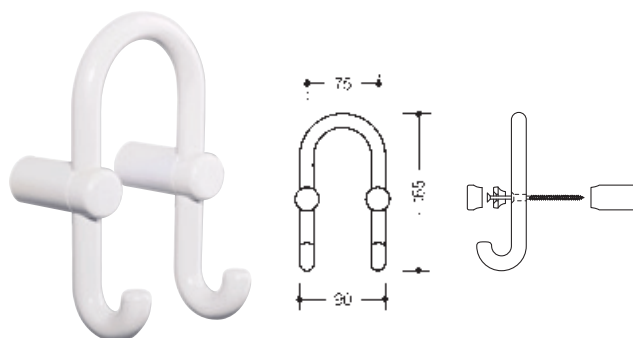

Garderobenhaken

- Verdeckte Befestigung
- Zamak
- VPE = Stück

Höhe	Breite	Oberfläche	Bestell-Nr.	VPE
80 mm	86 mm	vermessingt	2287 0087	1
80 mm	86 mm	verchromt	2287 0088	1
80 mm	86 mm	bronze antik	2287 0089	1

Garderobenhaken

- Sichtbare Befestigung
- Zamak
- VPE = Stück

Höhe	Breite	Oberfläche	Bestell-Nr.	VPE
185 mm	70 mm	vermessingt	2287 0075	1
185 mm	70 mm	bronze antik	2287 0076	1

Garderobenhaken

- Sichtbare Befestigung
- Zamak
- VPE = Stück

Höhe	Breite	Oberfläche	Bestell-Nr.	VPE
75 mm	70 mm	vermessingt	2287 0082	1
75 mm	70 mm	bronze antik	2287 0083	1

Garderobenhaken

- Befestigung unter der Rosette
- Nylon
- VPE = Stück

Ø	Tiefe	Farbe	Bestell-Nr.	VPE
40 mm	30 mm	weiß	5735 0299	1
40 mm	30 mm	rot	5735 0233	1
40 mm	30 mm	dunkelblau	5735 0250	1
40 mm	30 mm	schwarz	5735 0290	1