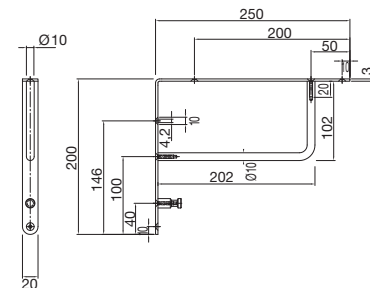

Wandgarderobe

- Sichtbare Befestigung
- Mit Haken
- Edelstahl matt
- VPE = Stück

Höhe	Tiefe	Bestell-Nr.	VPE
200 mm	250 mm	2287 0164	1