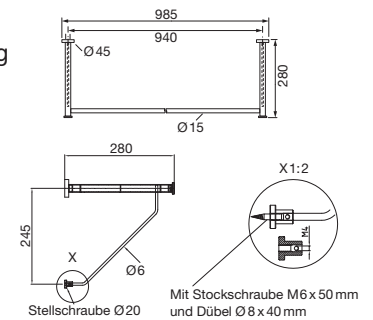

Länge	Bestell-Nr.	VPE
bis 1000 mm	2287 0004	1
bis 1200 mm	2287 0005	1
bis 1400 mm	2287 0006	1

Klemhalterung für Glasscheiben

- Für Glasstärke 8 – 10 mm
- Edelstahl matt
- VPE = Stück

Ø	Bestell-Nr.	VPE
30 x 60 mm	2287 0010	1

Wandgarderobe

- Wandbefestigung indirekt mittels Rosette $\text{Ø} 55 \times 10 \text{ mm}$
- Bodenbefestigung mit Rosette $\text{Ø} 60 \times 4 \text{ mm}$ zum Verkleben
- Edelstahl matt
- VPE = Stück

Höhe	Tiefe	Bestell-Nr.	VPE
1600 mm	480 mm	2287 0168	1

Wandgarderobe

- Wandbefestigung indirekt mittels Rosette $\text{Ø} 45 \text{ mm}$
- Edelstahl matt
- VPE = Stück

Höhe	Bohrabstand	Bestell-Nr.	VPE
1500 mm	900 mm	2287 0169	1

Wandgarderobe

- Unsichtbare Befestigung
- Halter $\text{Ø} 20 \text{ mm}$
- Edelstahl matt
- VPE = Stück

Breite	Tiefe	Bestell-Nr.	VPE
940 mm	280 mm	2287 0165	1

Wandgarderobe

- Unsichtbare Befestigung
- Edelstahl matt
- VPE = Stück