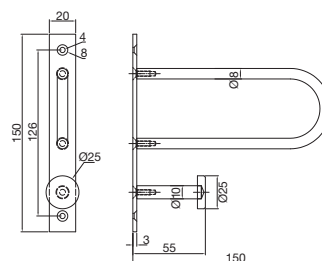

Wandgarderobe

- Sichtbare Befestigung
- Edelstahl matt
- VPE = Stück

Höhe	Tiefe	Bestell-Nr.	VPE
150 mm	150 mm	6996 0403	1