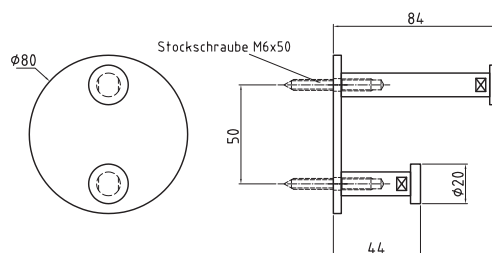

Länge	Bestell-Nr.	VPE
bis 1000 mm	2287 0004	1
bis 1200 mm	2287 0005	1
bis 1400 mm	2287 0006	1

Klemhalterung für Glasscheiben

- Für Glasstärke 8 – 10 mm
- Edelstahl matt
- VPE = Stück

Ø	Bestell-Nr.	VPE
30 x 60 mm	2287 0010	1

Länge	Bestell-Nr.	VPE
bis 1000 mm	2287 0007	1
bis 1200 mm	2287 0008	1
bis 1400 mm	2287 0009	1

Garderobenbügel

- Von unten anschraubbar mit M6 Gewinde
- Ø 20 mm
- Edelstahl matt
- VPE = Stück

Länge	Höhe	Sockel	Bestell-Nr.	VPE
400 mm	125 mm	2	2287 0095	1
Auf Maß:				
bis 400 mm	125 mm	2	2287 0136	1
bis 500 mm	125 mm	2	2287 0137	1
bis 600 mm	125 mm	2	2287 0138	1
bis 700 mm	125 mm	2	2287 0139	1
bis 800 mm	125 mm	2	2287 0140	1
bis 900 mm	125 mm	2	2287 0141	1
bis 1000 mm	125 mm	2	2287 0142	1
bis 1100 mm	125 mm	3	2287 0143	1
bis 1200 mm	125 mm	3	2287 0144	1
bis 1300 mm	125 mm	3	2287 0145	1
bis 1400 mm	125 mm	3	2287 0146	1
bis 1500 mm	125 mm	3	2287 0147	1
bis 1600 mm	125 mm	3	2287 0148	1
bis 1700 mm	125 mm	4	2287 0149	1
bis 1800 mm	125 mm	4	2287 0150	1
bis 1900 mm	125 mm	4	2287 0151	1
bis 2000 mm	125 mm	4	2287 0152	1

Länge	Ø	Bestell-Nr.	VPE
120 mm	20 mm	2281 4027	1
170 mm	20 mm	2281 4028	1

Garderobenhaken

- Haken $\varnothing = 12$ mm
- Zur indirekten Befestigung
- Edelstahl matt
- VPE = Stück

Rosette	Hakenlänge	Tiefe	Bestell-Nr.	VPE
80x80 mm	80/40 mm	84 mm	2287 0155	1

Garderobenhaken

- Haken $\varnothing = 12$ mm
- Zur indirekten Befestigung
- Edelstahl matt
- VPE = Stück

Rosette	Hakenlänge	Tiefe	Bestell-Nr.	VPE
$\varnothing 80$ mm	80/40 mm	84 mm	2287 0156	1

Garderobenhaken