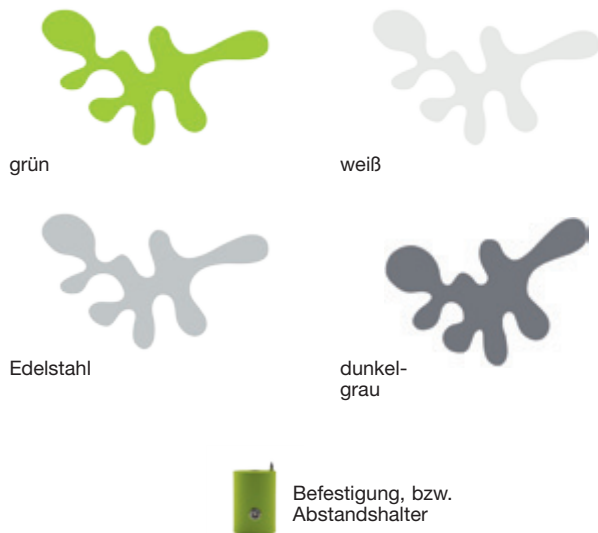

Garderoben Beistelltisch Wishbone

Passend zum trendigen Design der Standgarderobe Wishbone.

- Material: Stahl pulverbeschichtet
- Fußteller mit Gummimatte
- VPE = Stück

Höhe	Ø	Oberfläche	Bestell-Nr.	VPE
450 mm	450 mm	schwarz	2287 0034	1
450 mm	450 mm	weiß	2287 0035	1
450 mm	450 mm	grün	2287 0036	1
650 mm	450 mm	schwarz	2287 0037	1
650 mm	450 mm	weiß	2287 0038	1
650 mm	450 mm	grün	2287 0039	1

Wandgarderobe Camouflage

- Verdeckte Befestigung
- Material: Stahl pulverbeschichtet / Edelstahl
- VPE = Stück

Höhe	Länge	Tiefe	Oberfläche	Bestell-Nr.	VPE
58 mm	80 mm	23 mm	schwarz	2287 0011	1
58 mm	80 mm	23 mm	weiß	2287 0012	1
58 mm	80 mm	23 mm	grün	2287 0013	1
58 mm	80 mm	23 mm	Edelstahl poliert	2287 0014	1
58 mm	80 mm	23 mm	Edelstahl gebürstet	2287 0015	1
58 mm	80 mm	23 mm	dunkel-grau	2287 0016	1