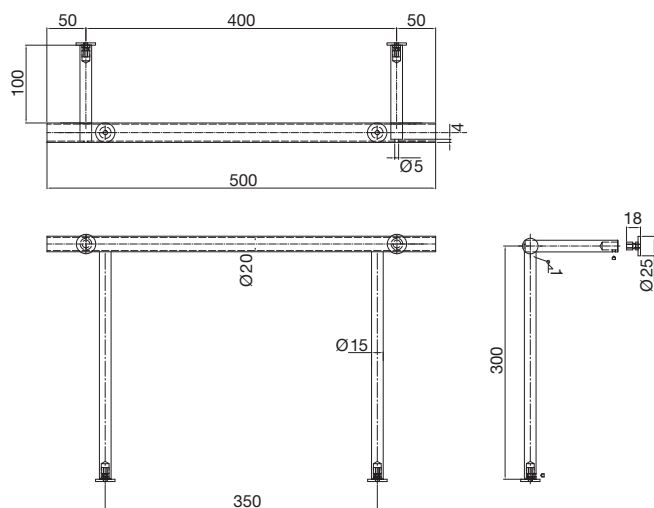

Wandgarderobe

- Wand- und Unterbodenmontage
- Ø 20 mm
- Edelstahl matt
- VPE = Stück

Länge	Höhe/Tiefe	Sockel	Bestell-Nr.	VPE
500 mm	120/310 mm	4	2287 0098	1
Auf Maß:				
bis 800 mm	120/310 mm	4	2287 0099	1
bis 1000 mm	120/310 mm	4	2287 0100	1
bis 1200 mm	120/310 mm	6	2287 0101	1
bis 1400 mm	120/310 mm	6	2287 0102	1
bis 1500 mm	120/310 mm	6	2287 0103	1
bis 1600 mm	120/310 mm	6	2287 0104	1
bis 1700 mm	120/310 mm	8	2287 0105	1
bis 1800 mm	120/310 mm	8	2287 0106	1
bis 1900 mm	120/310 mm	8	2287 0107	1
bis 2000 mm	120/310 mm	8	2287 0108	1