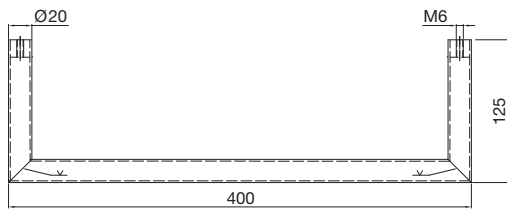

Wandgarderobe für Holz

- Unsichtbare Wandbefestigung
- Mit ausziehbarer Verlängerung, die sich durch leichtes Drücken selbstständig öffnet
- Ø 30 mm
- Genaue Länge bei der Bestellung mit angeben
- Edelstahl matt
- VPE = Stück

Länge	Bestell-Nr.	VPE
bis 1000 mm	2287 0007	1
bis 1200 mm	2287 0008	1
bis 1400 mm	2287 0009	1

Garderobenbügel

- Von unten anschraubbar mit M6 Gewinde
- Ø 20 mm
- Edelstahl matt
- VPE = Stück

Länge	Höhe	Sockel	Bestell-Nr.	VPE
400 mm	125 mm	2	2287 0095	1
Auf Maß:				
bis 400 mm	125 mm	2	2287 0136	1
bis 500 mm	125 mm	2	2287 0137	1
bis 600 mm	125 mm	2	2287 0138	1
bis 700 mm	125 mm	2	2287 0139	1
bis 800 mm	125 mm	2	2287 0140	1
bis 900 mm	125 mm	2	2287 0141	1
bis 1000 mm	125 mm	2	2287 0142	1
bis 1100 mm	125 mm	3	2287 0143	1
bis 1200 mm	125 mm	3	2287 0144	1
bis 1300 mm	125 mm	3	2287 0145	1
bis 1400 mm	125 mm	3	2287 0146	1
bis 1500 mm	125 mm	3	2287 0147	1
bis 1600 mm	125 mm	3	2287 0148	1
bis 1700 mm	125 mm	4	2287 0149	1
bis 1800 mm	125 mm	4	2287 0150	1
bis 1900 mm	125 mm	4	2287 0151	1
bis 2000 mm	125 mm	4	2287 0152	1