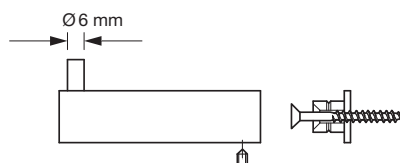

Garderobenhaken

- Verdeckte Befestigung
- Edelstahl matt
- VPE = Stück

Tiefe	Ø	Bestell-Nr.	VPE
40 mm	14 mm	2287 0093	1