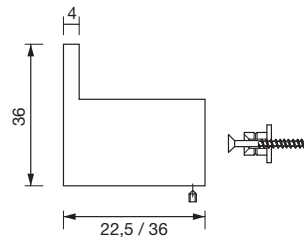

Breite	Höhe	Tiefe	Bestell-Nr.	VPE
14 mm	36 mm	22,5 mm	2287 0018	1
22,5 mm	36 mm	36 mm	2287 0026	1