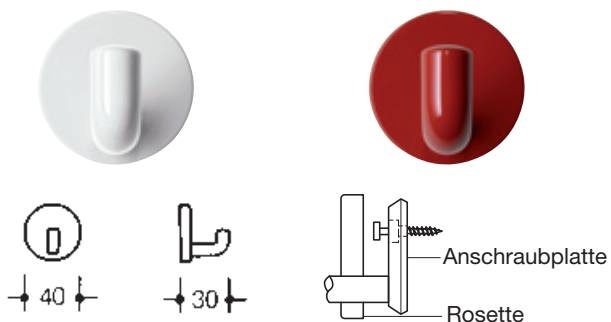

Garderobenhaken

- Verdeckte Befestigung
- Zamak
- VPE = Stück

Höhe	Breite	Oberfläche	Bestell-Nr.	VPE
80 mm	86 mm	vermessingt	2287 0087	1
80 mm	86 mm	verchromt	2287 0088	1
80 mm	86 mm	bronze antik	2287 0089	1

Garderobenhaken

- Sichtbare Befestigung
- Zamak
- VPE = Stück

Höhe	Breite	Oberfläche	Bestell-Nr.	VPE
185 mm	70 mm	vermessingt	2287 0075	1
185 mm	70 mm	bronze antik	2287 0076	1

Garderobenhaken

- Sichtbare Befestigung
- Zamak
- VPE = Stück

Höhe	Breite	Oberfläche	Bestell-Nr.	VPE
75 mm	70 mm	vermessingt	2287 0082	1
75 mm	70 mm	bronze antik	2287 0083	1

Garderobenhaken

- Befestigung unter der Rosette
- Nylon
- VPE = Stück

Ø	Tiefe	Farbe	Bestell-Nr.	VPE
40 mm	30 mm	weiß	5735 0299	1
40 mm	30 mm	rot	5735 0233	1
40 mm	30 mm	dunkelblau	5735 0250	1
40 mm	30 mm	schwarz	5735 0290	1