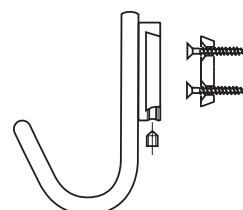

- Verdeckte Befestigung Ø 45 mm
- Edelstahl matt
- VPE = Stück

Höhe	Tiefe	Bestell-Nr.	VPE
53 mm	54 mm	2287 0050	1

Garderobenhaken

- Verdeckte Befestigung Ø 45 mm
- Edelstahl matt
- VPE = Stück

Höhe	Tiefe	Bestell-Nr.	VPE
98 mm	68 mm	2287 0049	1
218 mm	68 mm	2287 0051	1

Garderobenhaken

- Verdeckte Befestigung
- Edelstahl matt
- VPE = Stück

Höhe	Tiefe	Bestell-Nr.	VPE
168 mm	18 mm	2287 0056	1
72 mm	18 mm	2287 0060	1

Garderobenhaken

- Verdeckte Befestigung
- Edelstahl matt
- VPE = Stück