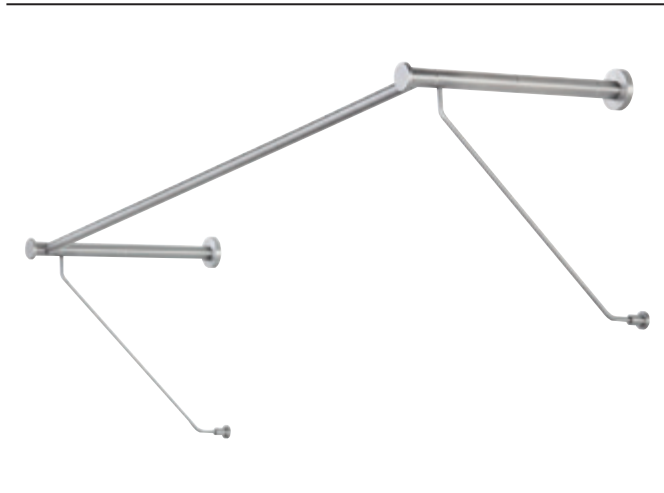

Wandgarderobe für Holz

- Unsichtbare Wandbefestigung
- Mit ausziehbarer Verlängerung, die sich durch leichtes Drücken selbstständig öffnet
- Ø 30 mm
- Genaue Länge bei der Bestellung mit angeben
- Edelstahl matt
- VPE = Stück

Wandgarderobe

- Wandbefestigung indirekt mittels Rosette $\text{Ø} 55 \times 10 \text{ mm}$
- Bodenbefestigung mit Rosette $\text{Ø} 60 \times 4 \text{ mm}$ zum Verkleben
- Edelstahl matt
- VPE = Stück

Höhe	Tiefe	Bestell-Nr.	VPE
1600 mm	480 mm	2287 0168	1

Wandgarderobe

- Wandbefestigung indirekt mittels Rosette $\text{Ø} 45 \text{ mm}$
- Edelstahl matt
- VPE = Stück

Höhe	Bohrabstand	Bestell-Nr.	VPE
1500 mm	900 mm	2287 0169	1

Wandgarderobe

- Unsichtbare Befestigung
- Halter $\text{Ø} 20 \text{ mm}$
- Edelstahl matt
- VPE = Stück

Breite	Tiefe	Bestell-Nr.	VPE
940 mm	280 mm	2287 0165	1

Wandgarderobe

- Unsichtbare Befestigung
- Edelstahl matt
- VPE = Stück