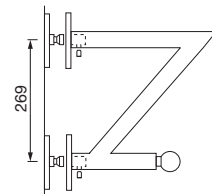

Höhe	Breite	Tiefe	Bestell-Nr.	VPE
285 mm	100 mm	280 mm	2287 0068	1