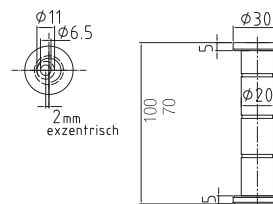

Garderobenhaken

- Knopf und Endstopfen 30 x 5 mm
- Edelstahl matt
- VPE = Stück

Hakenlänge	Ø	Bestell-Nr.	VPE
70 mm	20 mm	2287 0157	1
100 mm	20 mm	2287 0158	1