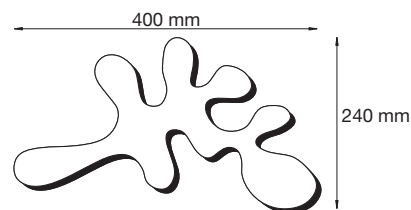

Höhe	Länge	Tiefe	Oberfläche	Bestell-Nr.	VPE
240 mm	400 mm	65 mm	schwarz	2287 0019	1
240 mm	400 mm	65 mm	weiß	2287 0020	1
240 mm	400 mm	65 mm	grün	2287 0021	1
240 mm	400 mm	65 mm	Chrom poliert	2287 0022	1
240 mm	400 mm	65 mm	Edelstahl finish	2287 0023	1
240 mm	400 mm	65 mm	dunkel-grau	2287 0024	1