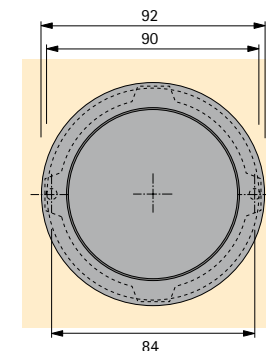

2 Edelstahl-Finish
Fini acier inoxydable
Edelstaal finish

	Bestell-Nr. Référence Bestelnr.	Verpackungseinheit Unité d'emballage Verpakkingseenheid
1	9 086 694	25
2	9 086 693	25