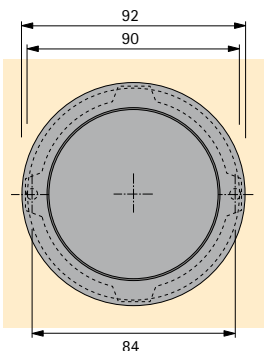

2 Edelstahl-Finish
Fini acier inoxydable
Edelstaal finish

	Bestell-Nr. Référence Bestelnr.	Verpackungseinheit Unité d'emballage Verpakkingseenheid
1	9 086 690	25
2	9 086 689	25

	Bestell-Nr. Référence Bestelnr.	Verpackungseinheit Unité d'emballage Verpakkingseenheid
1	9 086 688	25
2	9 086 687	25