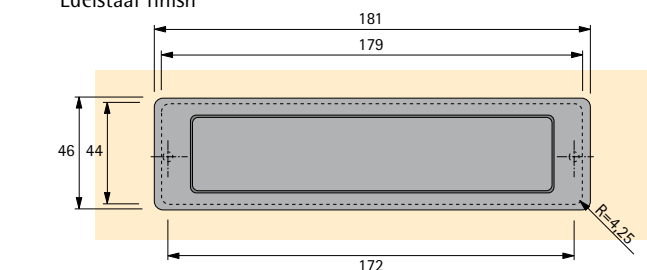

2 Edelstahl-Finish
Fini acier inoxydable
Edelstaal finish

	Bestell-Nr. Référence Bestelnr.	Verpackungseinheit Unité d'emballage Verpakkingseenheid
1	9 086 688	25
2	9 086 687	25