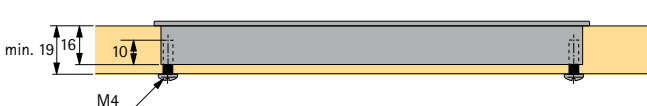

Bestell-Nr. Référence Bestelnr.	Verpackungseinheit Unité d'emballage Verpakkingseenheid
1	9 086 688	25
2	9 086 687	25