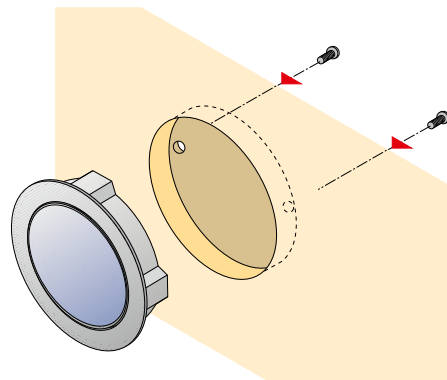

Dekorelement zum Selbstlackieren
Élément décoratif à laquer soi-même
Decoratief element om zelf te lakken

9 086 698

* empfohlener Klebstoff:
2K SE Polymer
z. B. JOWAT 690.00
colle recommandée :
polymère sylile époxy
bicomposant, par
exemple JOWAT 690.00
aanbevolen kleefstof:
2K SE Polymer, b.v.
JOWAT 690.00

9 086 693

9 086 694

Dekorelement für den Einsatz von Schichtstoff
Éléments décoratifs pour la mise en œuvre de stratifié
Decoratief element voor het gebruik van gelaagd materiaal

9 086 701

9 086 702

9 086 693

9 086 694