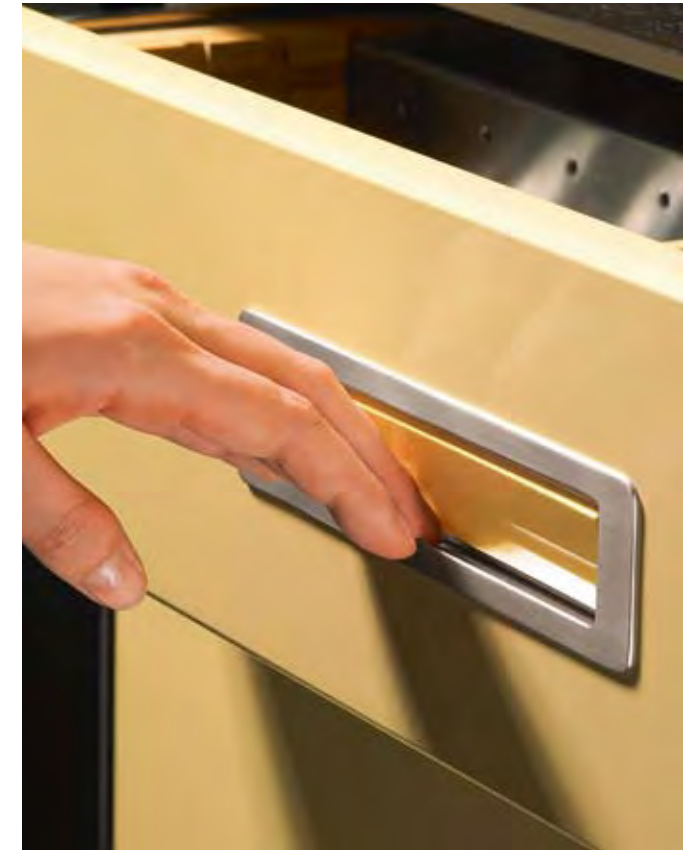

Das Scheinbare wird begreifbar L'apparent devient perceptible Het schijnbare wordt tastbaar

In nahezu grifflos scheinenden Fronten von Küchen-, Wohn- und Badmöbeln verbirgt sich, so einfach wie raffiniert, die Grifffunktion. Das federgelagerte Dekorelement gibt bei Berührung nach, so dass sich die dahinter liegende Griffschale bequem nutzen lässt.

Dans les façades apparemment sans poignées des meubles de cuisines, de salles de séjour et de salles de bain se cache, aussi simple que raffinée, la fonctionnalité de la poignée. L'élément décoratif sur ressorts cède lors du contact, de sorte que la monture de poignée située derrière s'utilise en tout confort.

Achter de blijkbaar greeploze fronten van keuken-, woonkamer- en badkamermeubels gaat de greepfunctie schuil - eenvoudig maar ook geraffineerd. Het verend gelagerde decoratieve element geeft mee wanneer het wordt aangeraakt. Daardoor kan de daarachter gelegen greepschaal makkelijk worden gebruikt.