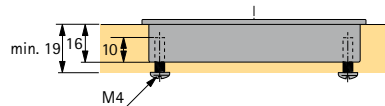

Bestell-Nr. Référence Bestelnr.	Verpackungseinheit Unité d'emballage Verpakkingseenheid
1	9 086 690	25
2	9 086 689	25