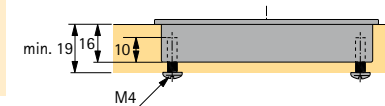

Bestell-Nr. Référence Bestelnr.	Verpackungseinheit Unité d'emballage Verpakkingseenheid
1	9 086 694	25
2	9 086 693	25