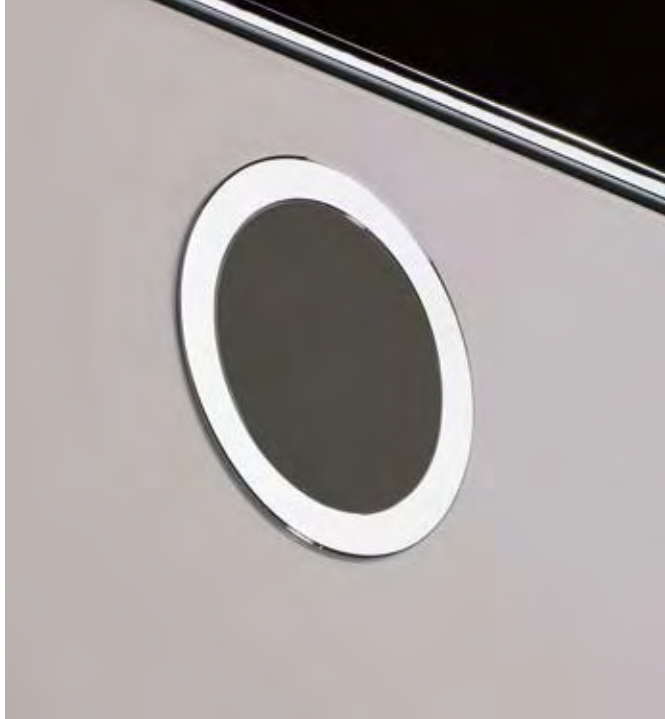

Das Scheinbare wird begreifbar L'apparent devient perceptible Het schijnbare wordt tastbaar

In nahezu grifflos scheinenden Fronten von Küchen-, Wohn- und Badmöbeln verbirgt sich, so einfach wie raffiniert, die Grifffunktion. Das federgelagerte Dekorelement gibt bei Berührung nach, so dass sich die dahinter liegende Griffschale bequem nutzen lässt.

Dans les façades apparemment sans poignées des meubles de cuisines, de salles de séjour et de salles de bain se cache, aussi simple que raffinée, la fonctionnalité de la poignée. L'élément décoratif sur ressorts cède lors du contact, de sorte que la monture de poignée située derrière s'utilise en tout confort.

Achter de blijkbaar greeploze fronten van keuken-, woonkamer- en badkamermeubels gaat de greepfunctie schuil - eenvoudig maar ook geraffineerd. Het verend gelagerde decoratieve element geeft mee wanneer het wordt aangeraakt. Daardoor kan de daarachter gelegen greepschaal makkelijk worden gebruikt.