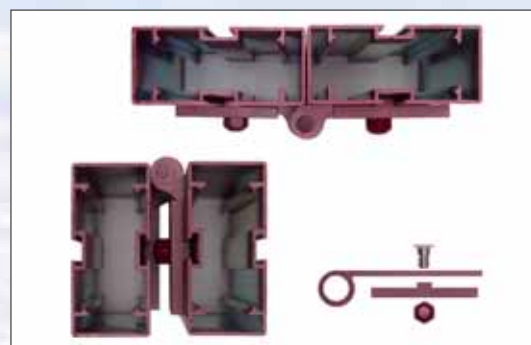

Les accessoires se posent d'une façon rapide et précise !

L'assemblage des angles se fait au moyen d'équerres extrudées serties et collées. Ceci donne au volet une très grande rigidité.

Les accessoires exclusifs sont fabriqués à partir de profils aluminium extrudés, qui donnent à nos volets une très grande résistance aux intempéries. Pas de PVC après nos volets.